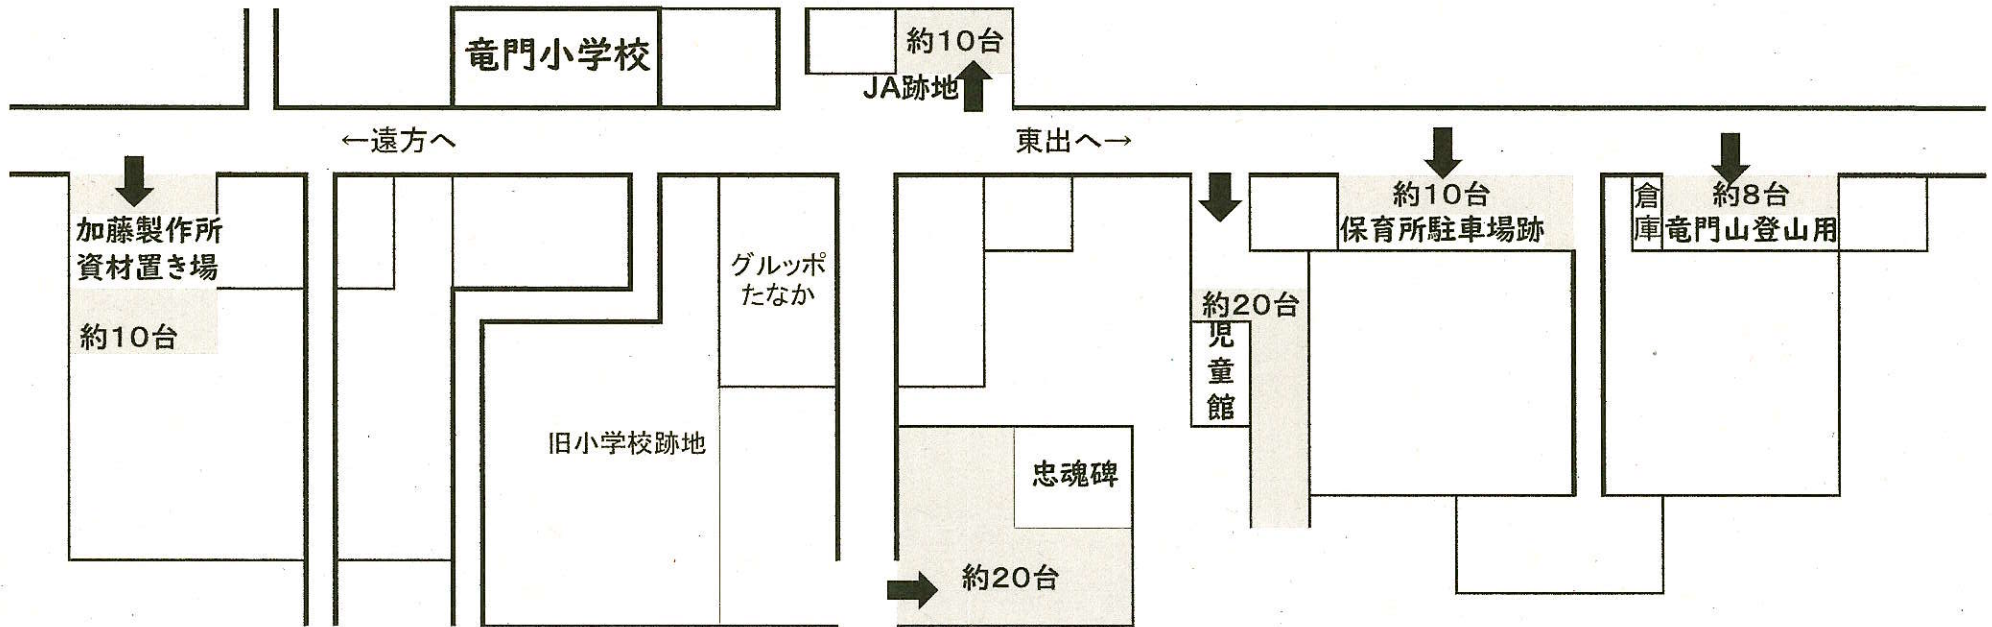

9/30(土)運動会駐車場

※小学校敷地内の駐車場は、緊急車両・来賓用・役員用・職員用に使用します。
 ※保体委員会から案内係を出して下さっていますが、全ての駐車場へ配置できていません。
 ※駐車場内における事故、盗難等のトラブルについて、小学校は一切責任を負えません。
 ご了承ください。

※テント等大きな荷物を小学校にいったん降ろす場合は、校門より外で、できるだけ短時間でお済ませください。児童の登校時刻と重なりますので、十分気をつけてご駐車願います。