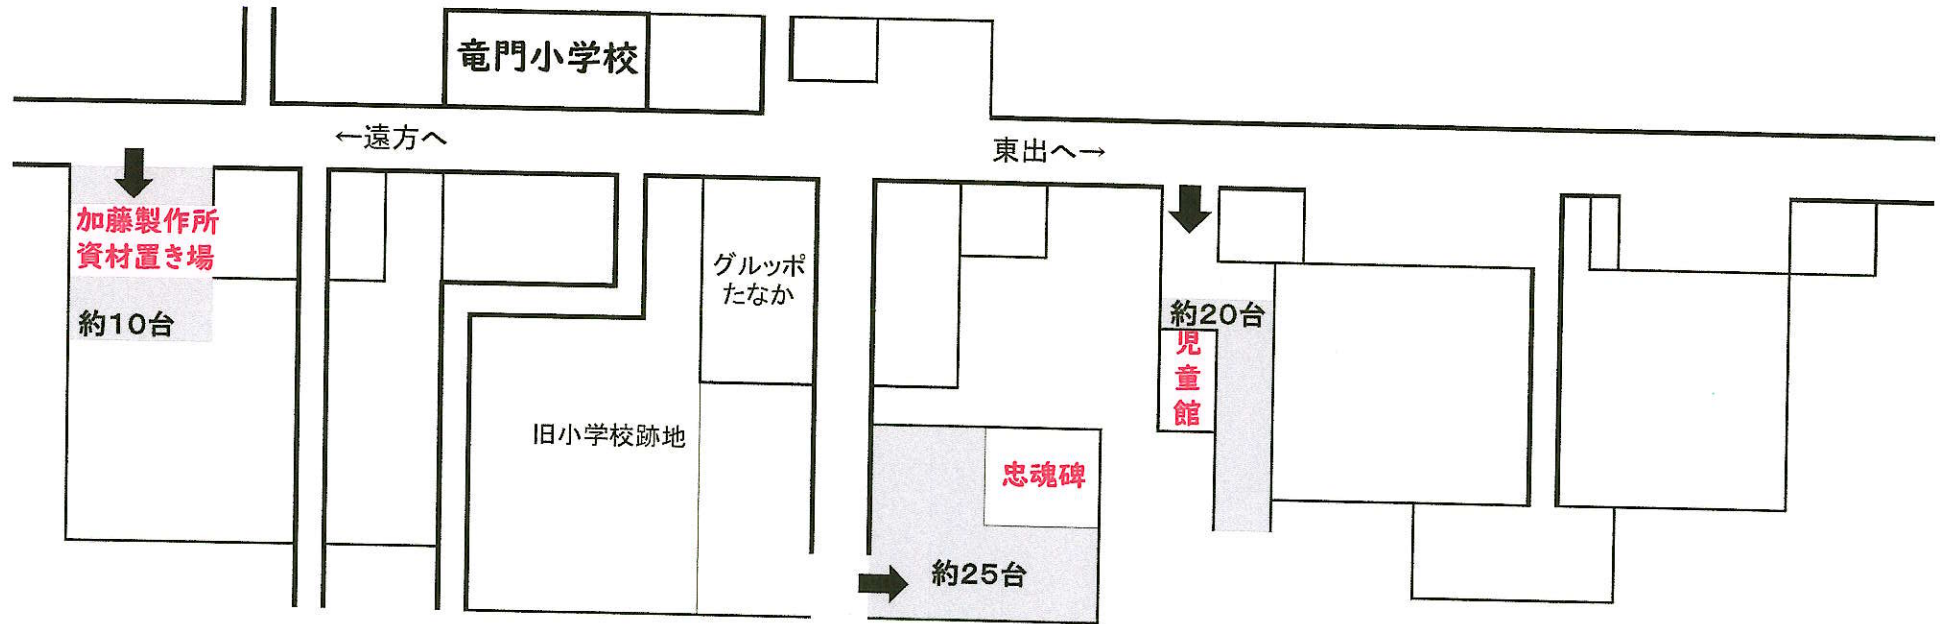

9/28(土)運動会駐車場

- ※小学校敷地内の駐車場は、緊急車両・来賓用・役員用・職員用に使用します。
- ※保体委員会から案内係を出して下さっていますが、全ての駐車場へ配置できていません。
- ※駐車場内における事故、盗難等のトラブルについて、小学校は一切責任を負えません。ご了承ください。

※テント等大きな荷物を小学校にいったん降ろす場合は、校門より外で、できるだけ短時間でお済ませください。児童の登校時刻と重なりますので、十分気をつけてご駐車願います。