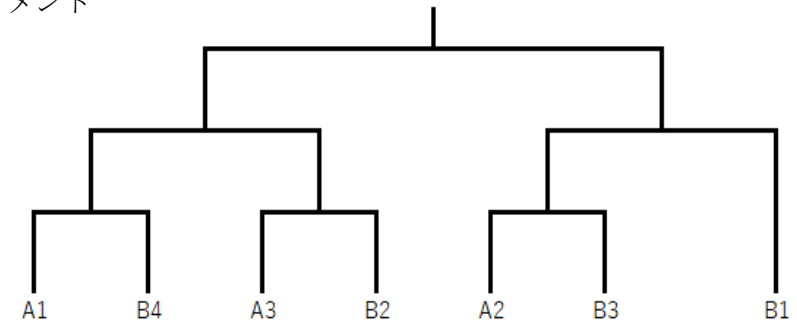

4. 競技規定： 7回ゲームを原則とする
選手服装：
・テニスウェアを着用すること
・テニスシューズを着用すること
・背中にゼッケンを着用すること

5. 持ち物： テニスの試合に必要なもの 昼ごはん 飲み物

6. 21日(土) 集合時間： 6:30 集合場所： 荒川中学校

22日(日) 集合時間： 6:50 集合場所： 荒川中学校

※雨天による中止の場合は、6時15分に学校からメールで配信致します。
※急な欠席の場合は、6:15~20の間に学校(66-0003)までご連絡ください。

7. 組み合わせ

リーグ戦 Aゾーン (①打田 ②那賀 ③岩出)
Bゾーン (④岩出第二 ⑤粉河 ⑥荒川 ⑦貴志川)

決勝トーナメント

8. その他：個人ベスト8に入ったペア、団体4位に入ったチームは県大会への出場権が与えられます。県大会は団体戦11月4(土)・個人戦5日(日)・予備日11日(土)にかわべテニス公園で行われています。

いよいよ新人戦がやってきました。7月から新チームとなって3ヶ月が経ちます。その3ヶ月間の成果が発揮できるように精一杯頑張っていきましょう。団体戦の県大会出場は、1つの大きな目標です。団体戦ではベスト4までが県大会の出場権を獲得できます。数年ぶりの県大会出場をみんなの手でつかみ取りにいこう！